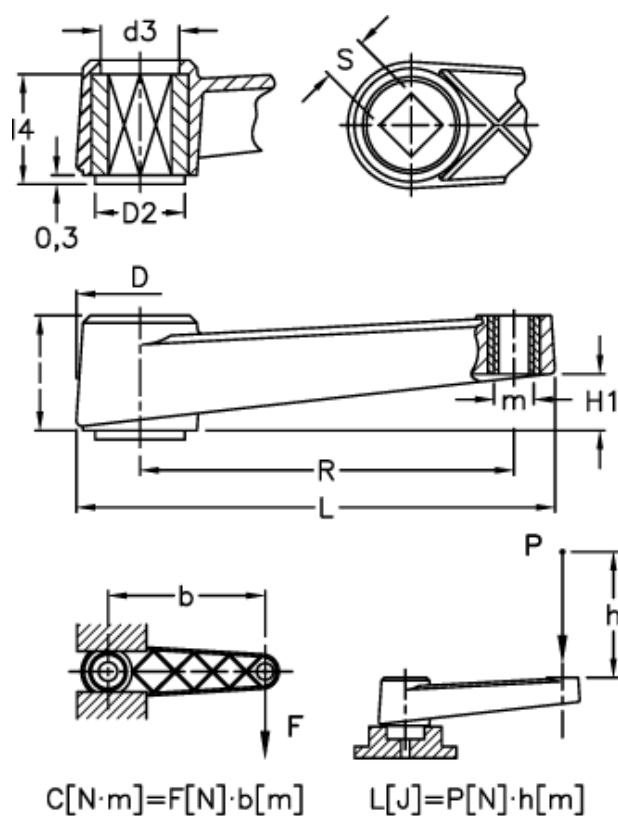

Varenummer: 230100044111
 Beskrivelse: E+G Håndsving
 MT.64 AS-8x8-SI

Mål

C (N*m)	= 120	l4	= 19
D	= 27	m	= M6
d2	= 18	R	= 64
d3	= 16	S H9	= 8x8
H1	= 10		
l	= 23		
L	= 86		
L(J)	= 11		